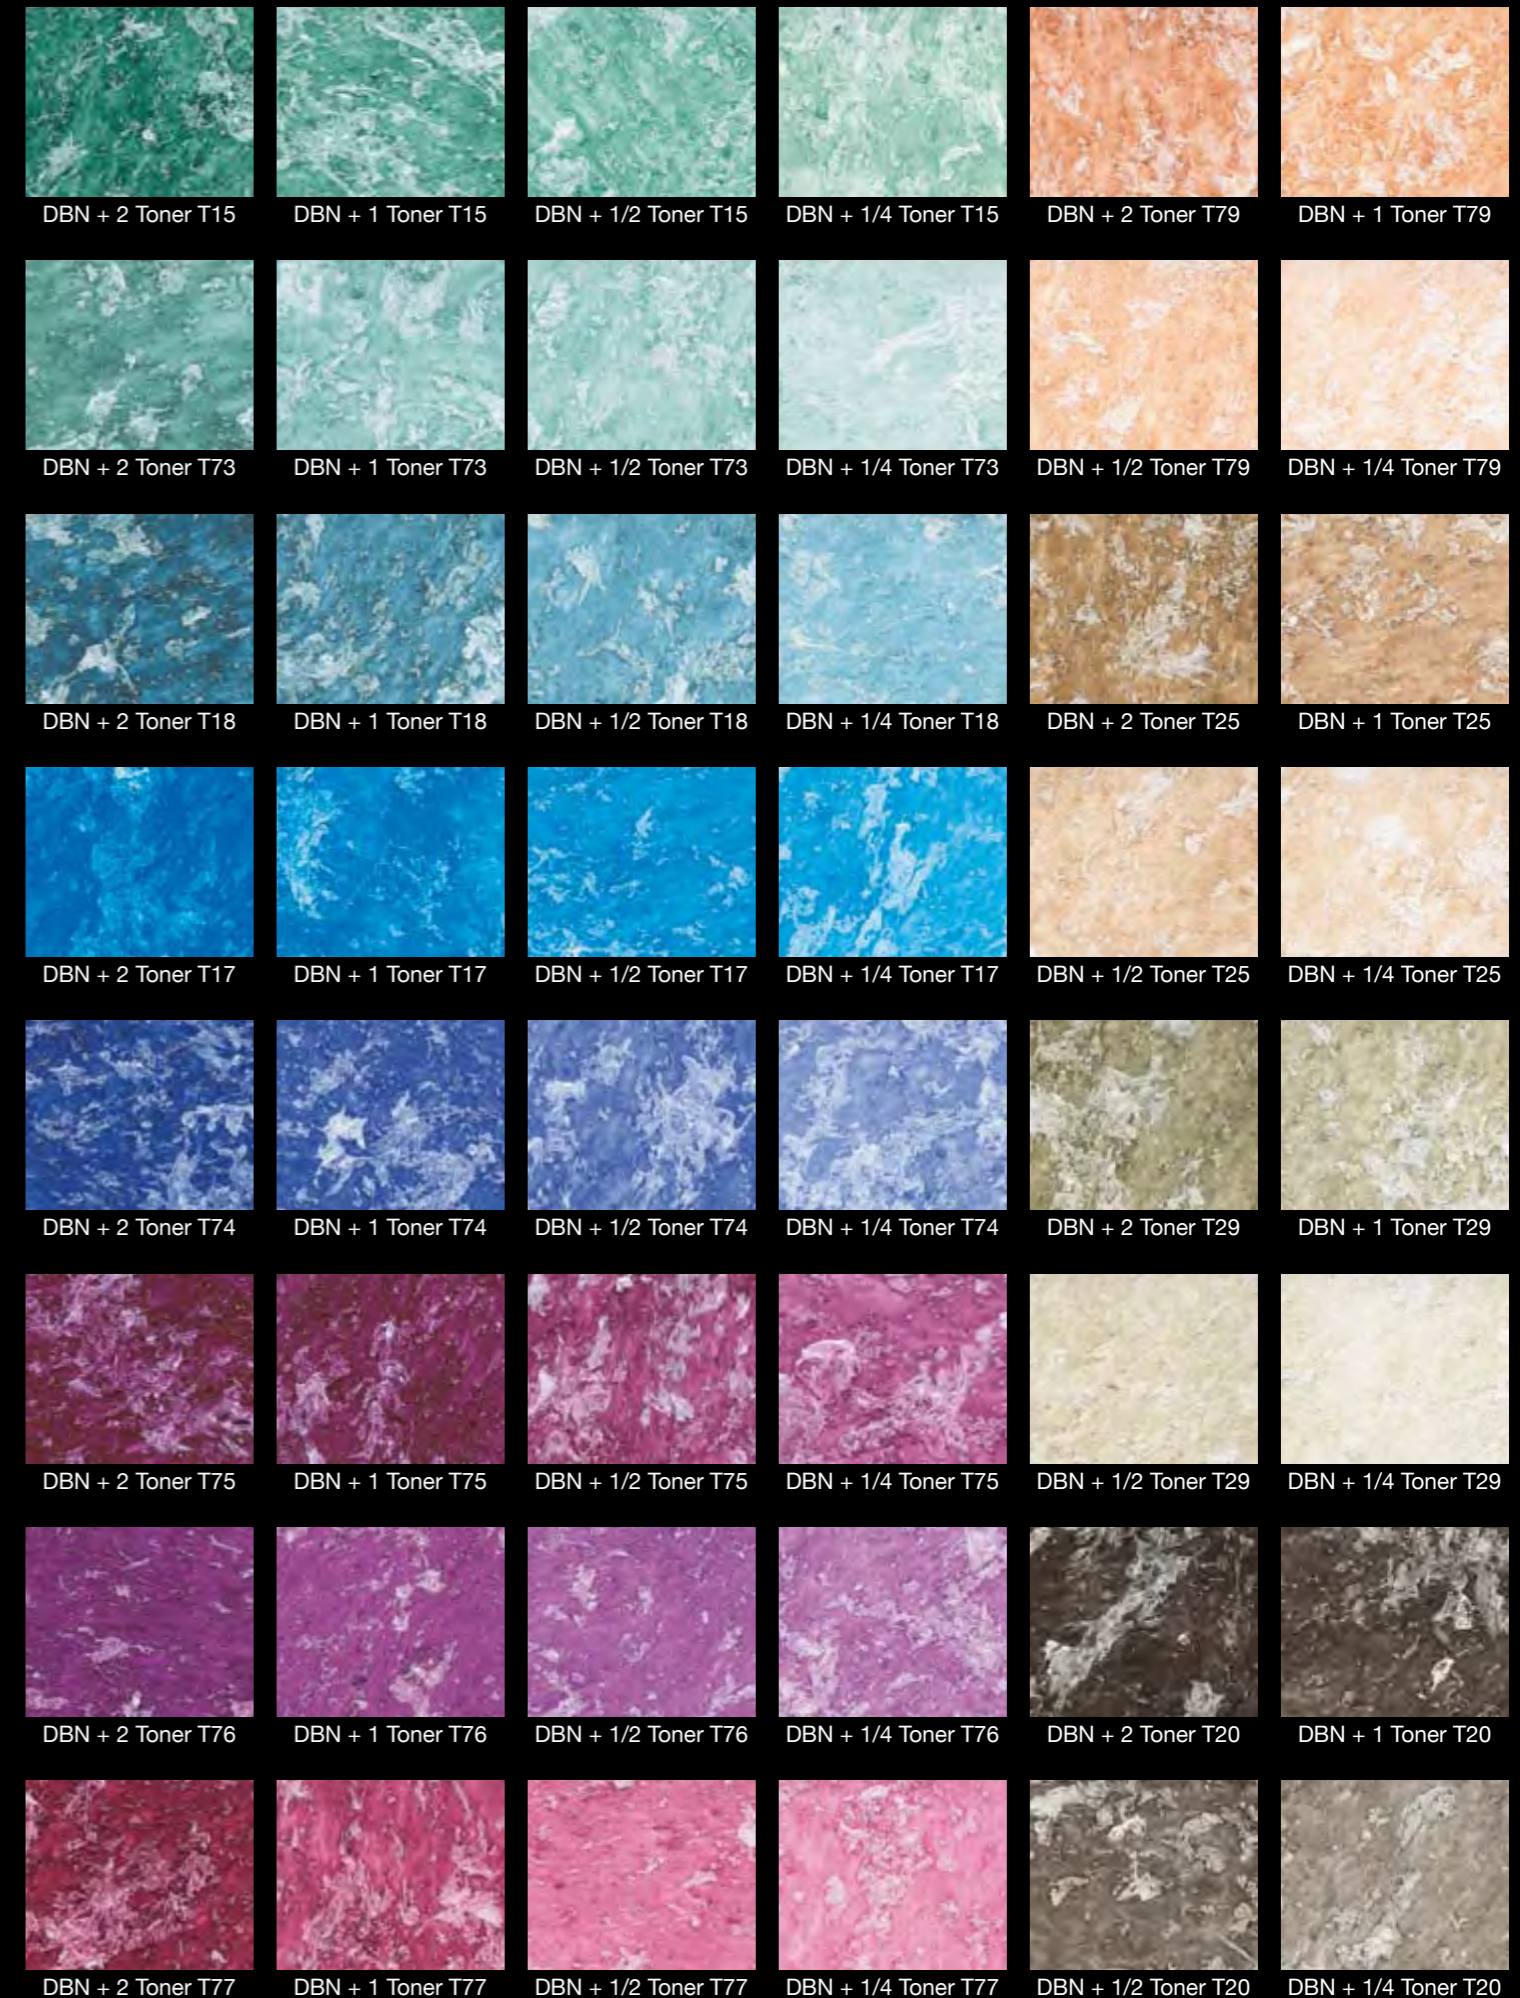

DAMASCATO® Nuage

DAMASCATO® Nuage